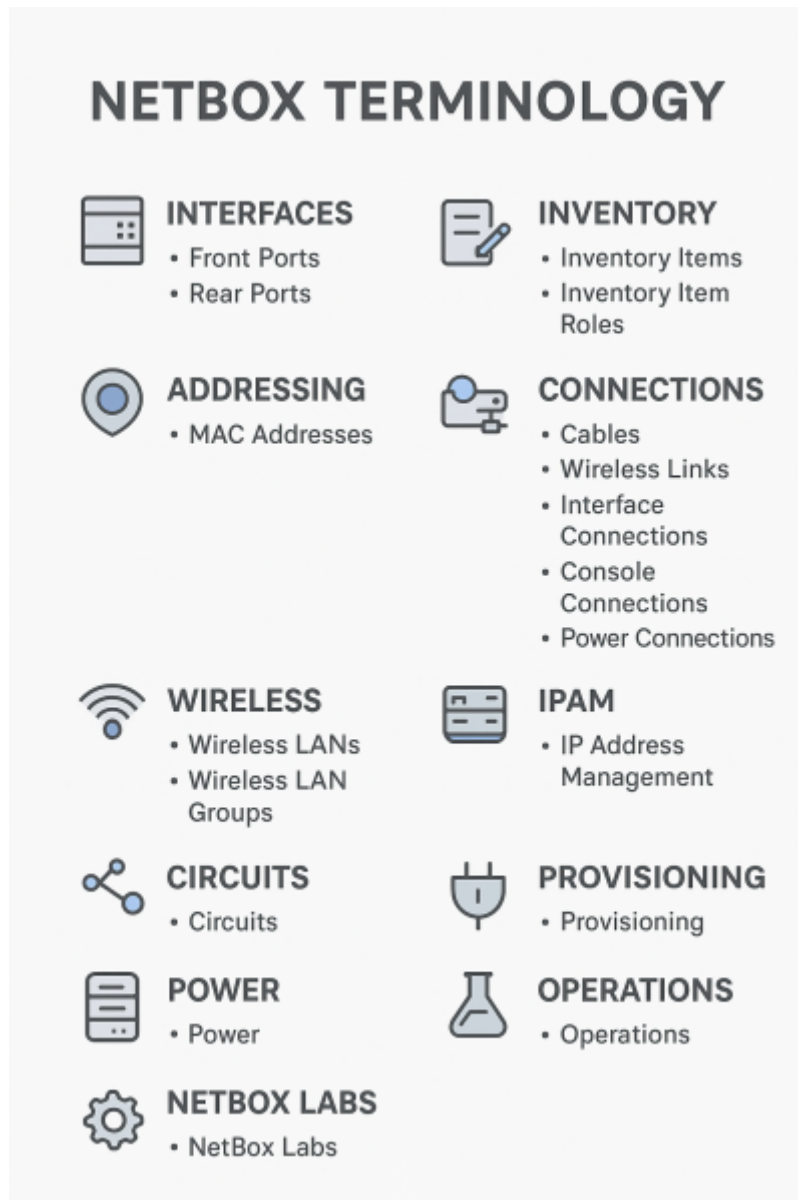

# algemene werking

## context

dit document geeft wat algemene uitleg over Netbox

## schema